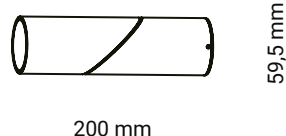

Porta Faretto

Orientabile

Corpo ► Alluminio

NERO

Elementi esteticamente belli ed eleganti, i porta faretto sono una soluzione di design sempre più apprezzata per la creazione di punti luce in ambienti interni ed esterni.

Caratteristiche generali	
Codice articolo	IPC15RN
Indice di protezione	IP20
Adattatore	1xGU10

Caratteristiche tecniche	
Tensione	AC 220-240V
Potenza massima	Max 50W
Classe	II

Altre caratteristiche	
Garanzia	2 anni